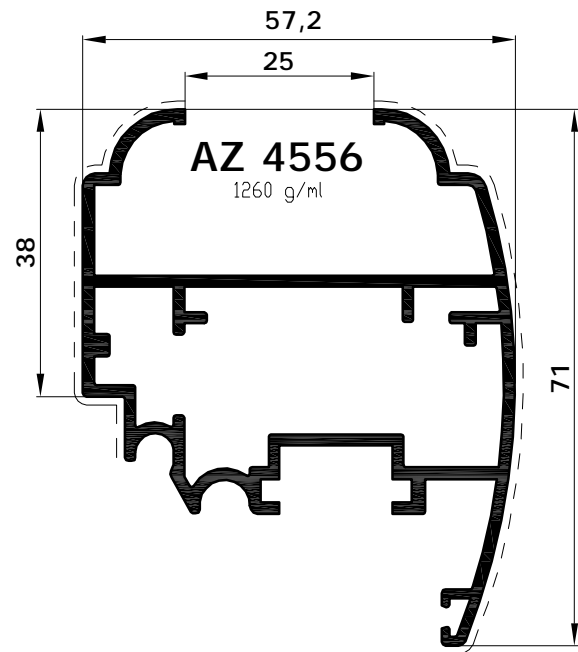

PROFILATI
Profiles

AGGIORNAMENTI
ATLANTIS 45

AGGIORNAMENTI ATLANTIS 45

profilati profiles

scala 1:1

AGGIORNAMENTI ATLANTIS 45

profilati profiles

scala 1:1

AGGIORNAMENTI ATLANTIS 45

profilati profiles

scala 1:1

AGGIORNAMENTI ATLANTIS 45

AZ 2063

1743 g/ml

AZ 2065

1835 g/ml

AZ 2064

1160 g/ml

AGGIORNAMENTI ATLANTIS 45

Finestra a due ante
- anta vetro ad infilare -

scala 1:1

Finestra a due ante
- anta vetro ad infilare -

scala 1:1