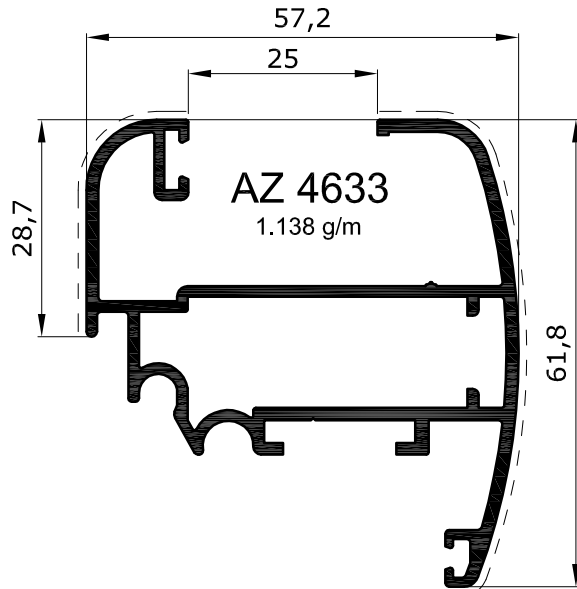

PROFILATI
Profiles

AGGIORNAMENTI
ATLANTIS 45

AGGIORNAMENTI ATLANTIS 45

profilati profiles

scala 1:1

AGGIORNAMENTI ATLANTIS 45

profilati profiles

scala 1:1

AGGIORNAMENTI ATLANTIS 45

profilati profiles

scala 1:1

AGGIORNAMENTI ATLANTIS 45

AZ 2063

1743 g/ml

AZ 2065

1835 g/ml

AZ 2064

1160 g/ml

AGGIORNAMENTI ATLANTIS 45

Finestra a due ante
- anta vetro ad infilare -

scala 1:1

Finestra a due ante
- anta vetro ad infilare -

scala 1:1