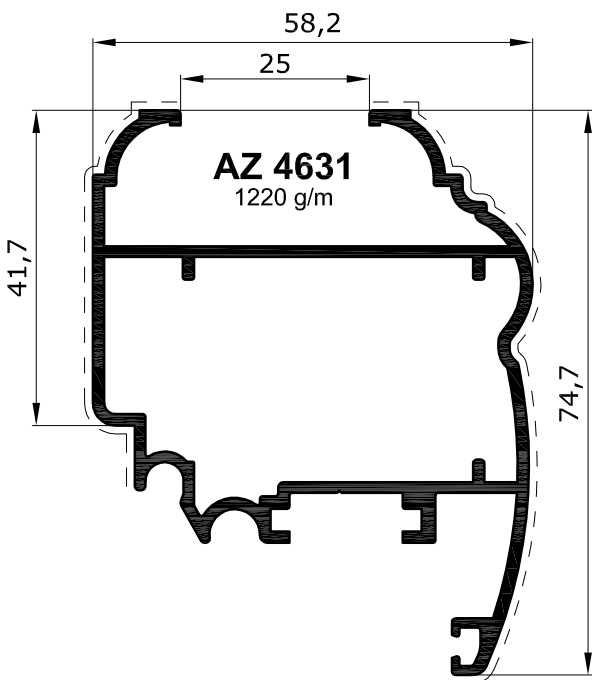

AGGIORNAMENTI ATLANTIS 45

profilati profiles

scala 1:1