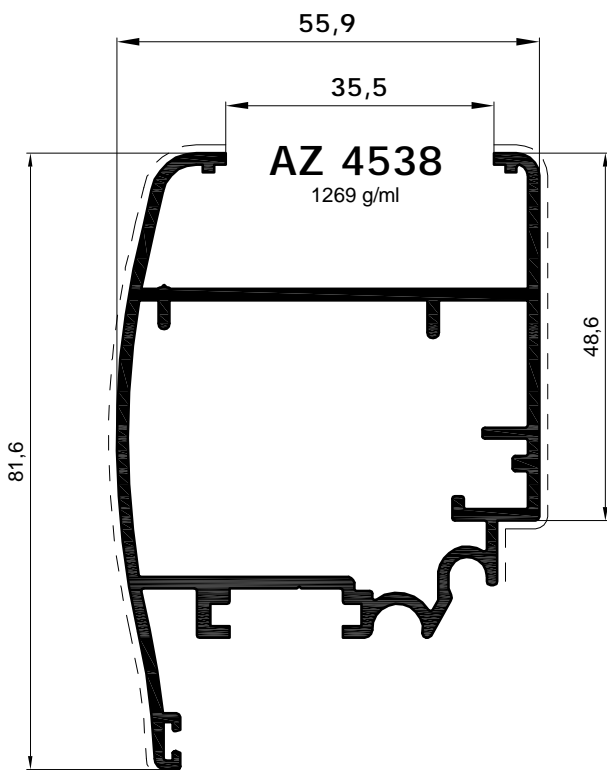

PROFILATI
Profiles

AGGIORNAMENTI
ATLANTIS 45

AGGIORNAMENTI ATLANTIS 45

profilati profiles

scala 1:1

AGGIORNAMENTI ATLANTIS 45

profilati profiles

scala 1:1

AZ 2064

1160 g/ml

AGGIORNAMENTI ATLANTIS 45

Finestra a due ante
- anta vetro ad infilare -

scala 1:1

Finestra a due ante
- anta vetro ad infilare -

scala 1:1