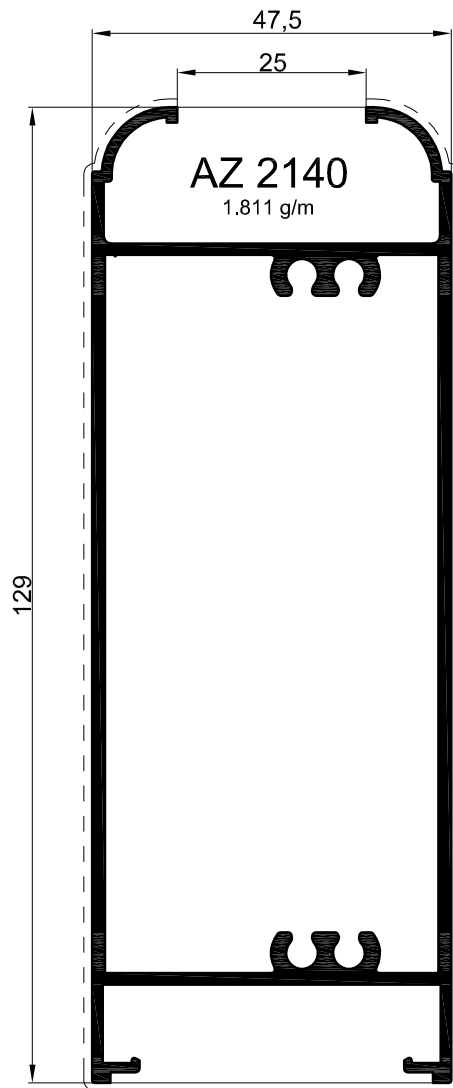

PROFILATI
Profiles

AGGIORNAMENTI
ATLANTIS 45

AGGIORNAMENTI ATLANTIS 45

profilati profiles

scala 1:1

AGGIORNAMENTI ATLANTIS 45

profilati profiles

scala 1:1

AGGIORNAMENTI ATLANTIS 45

profilati profiles

scala 1:1

AGGIORNAMENTI ATLANTIS 45

AZ 2063

1743 g/ml

AZ 2065

1835 g/ml

AZ 2064

1160 g/ml

AGGIORNAMENTI ATLANTIS 45

Finestra a due ante
- anta vetro ad infilare -

scala 1:1

Finestra a due ante
- anta vetro ad infilare -

scala 1:1