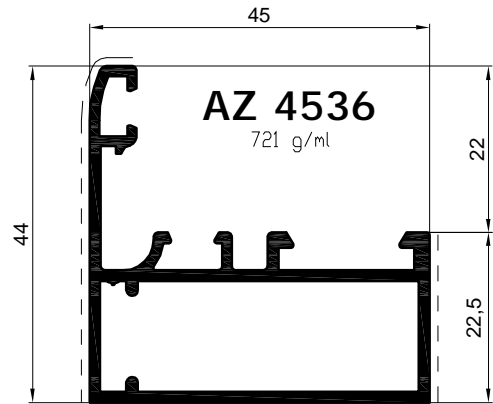

PROFILATI
Profiles

AGGIORNAMENTI
ATLANTIS 45

AGGIORNAMENTI ATLANTIS 45

profilati profiles

scala 1:1

AGGIORNAMENTI ATLANTIS 45

profilati profiles

scala 1:1

AZ 2064

1160 g/ml

AGGIORNAMENTI ATLANTIS 45

Finestra a due ante
- anta vetro ad infilare -

scala 1:1

Finestra a due ante
- anta vetro ad infilare -

scala 1:1