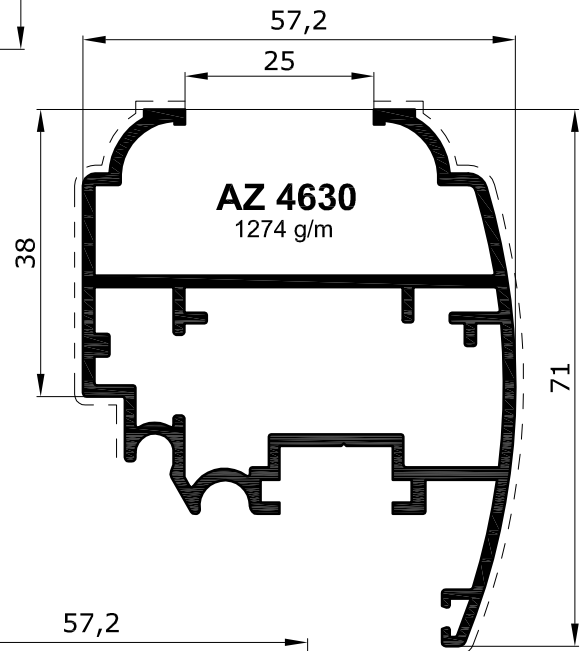

AGGIORNAMENTI ATLANTIS 45

profilati profiles

scala 1:1