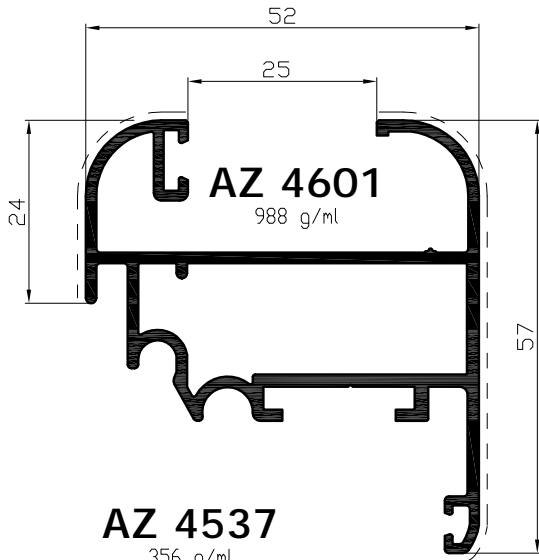

PROFILATI
Profiles

AGGIORNAMENTI
ATLANTIS 45

AGGIORNAMENTI ATLANTIS 45

profilati profiles

scala 1:1

AGGIORNAMENTI ATLANTIS 45

profilati profiles

scala 1:1

AGGIORNAMENTI ATLANTIS 45

profilati profiles

scala 1:1

AGGIORNAMENTI ATLANTIS 45

AZ 2063

1743 g/ml

AZ 2065

1835 g/ml

AZ 2064

1160 g/ml

AGGIORNAMENTI ATLANTIS 45

Finestra a due ante
- anta vetro ad infilare -

scala 1:1

Finestra a due ante
- anta vetro ad infilare -

scala 1:1