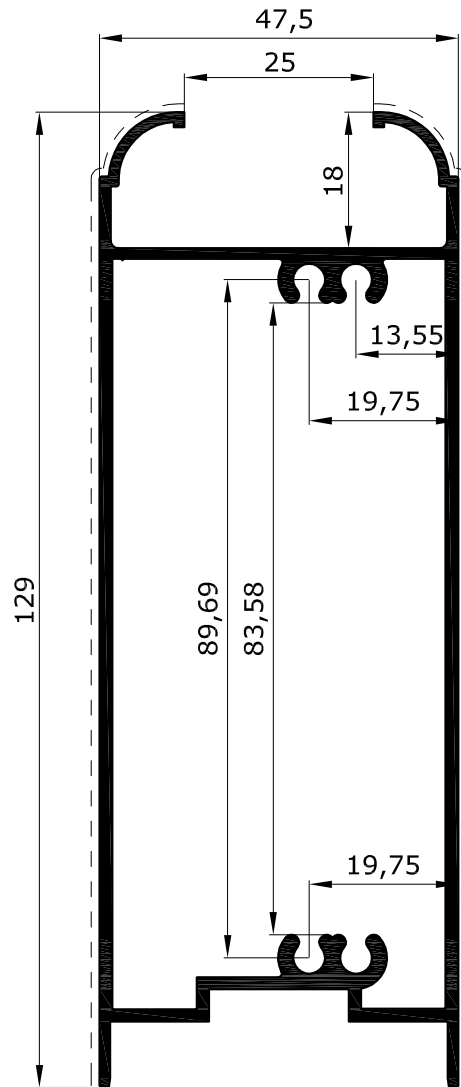

AGGIORNAMENTI ATLANTIS 45

profilati profiles

scala 1:1

AGGIORNAMENTI ATLANTIS 45

AZ 2063

1743 g/ml

AZ 2065

1835 g/ml

AZ 2064

1160 g/ml

AGGIORNAMENTI ATLANTIS 45

Finestra a due ante
- anta vetro ad infilare -

scala 1:1

Finestra a due ante
- anta vetro ad infilare -

scala 1:1