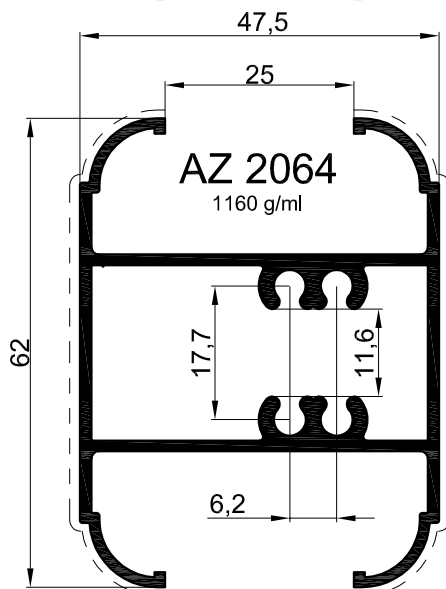

AGGIORNAMENTI ATLANTIS 45

profilati profiles

scala 1:1

AGGIORNAMENTI ATLANTIS 45

AZ 2063

1743 g/ml

AZ 2065

1835 g/ml

AZ 2064

1160 g/ml

AGGIORNAMENTI ATLANTIS 45

Finestra a due ante
- anta vetro ad infilare -

scala 1:1

Finestra a due ante
- anta vetro ad infilare -

scala 1:1