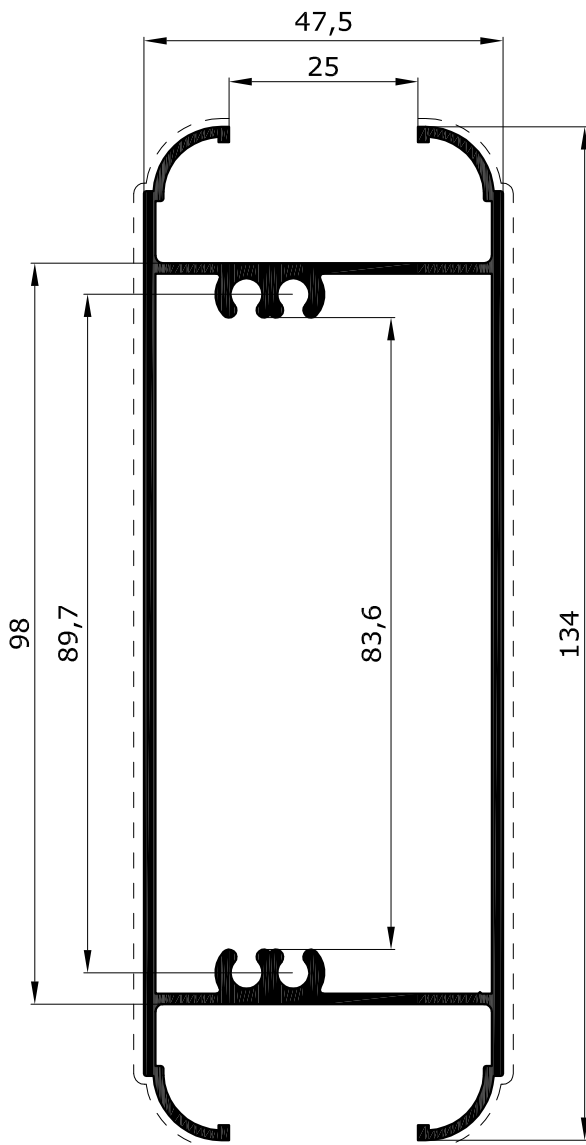

AGGIORNAMENTI ATLANTIS 45

profilati profiles

scala 1:1

AGGIORNAMENTI ATLANTIS 45

AZ 2063

1743 g/ml

AZ 2065

1835 g/ml

AZ 2064

1160 g/ml

AGGIORNAMENTI ATLANTIS 45

Finestra a due ante
- anta vetro ad infilare -

scala 1:1

Finestra a due ante
- anta vetro ad infilare -

scala 1:1