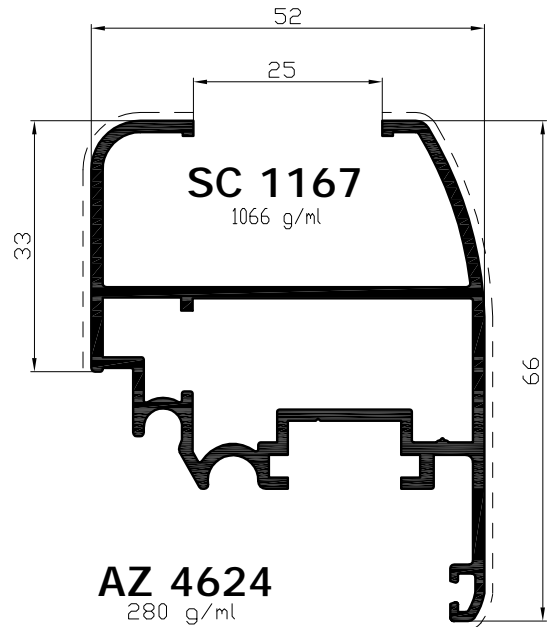

PROFILATI
Profiles

AGGIORNAMENTI
ATLANTIS 45

AGGIORNAMENTI ATLANTIS 45

profilati profiles

scala 1:1

AGGIORNAMENTI ATLANTIS 45

profilati profiles

scala 1:1

AGGIORNAMENTI ATLANTIS 45

profilati profiles

scala 1:1

AGGIORNAMENTI ATLANTIS 45

AZ 2063

1743 g/ml

AZ 2065

1835 g/ml

AZ 2064

1160 g/ml

AGGIORNAMENTI ATLANTIS 45

Finestra a due ante
- anta vetro ad infilare -

scala 1:1

Finestra a due ante
- anta vetro ad infilare -

scala 1:1